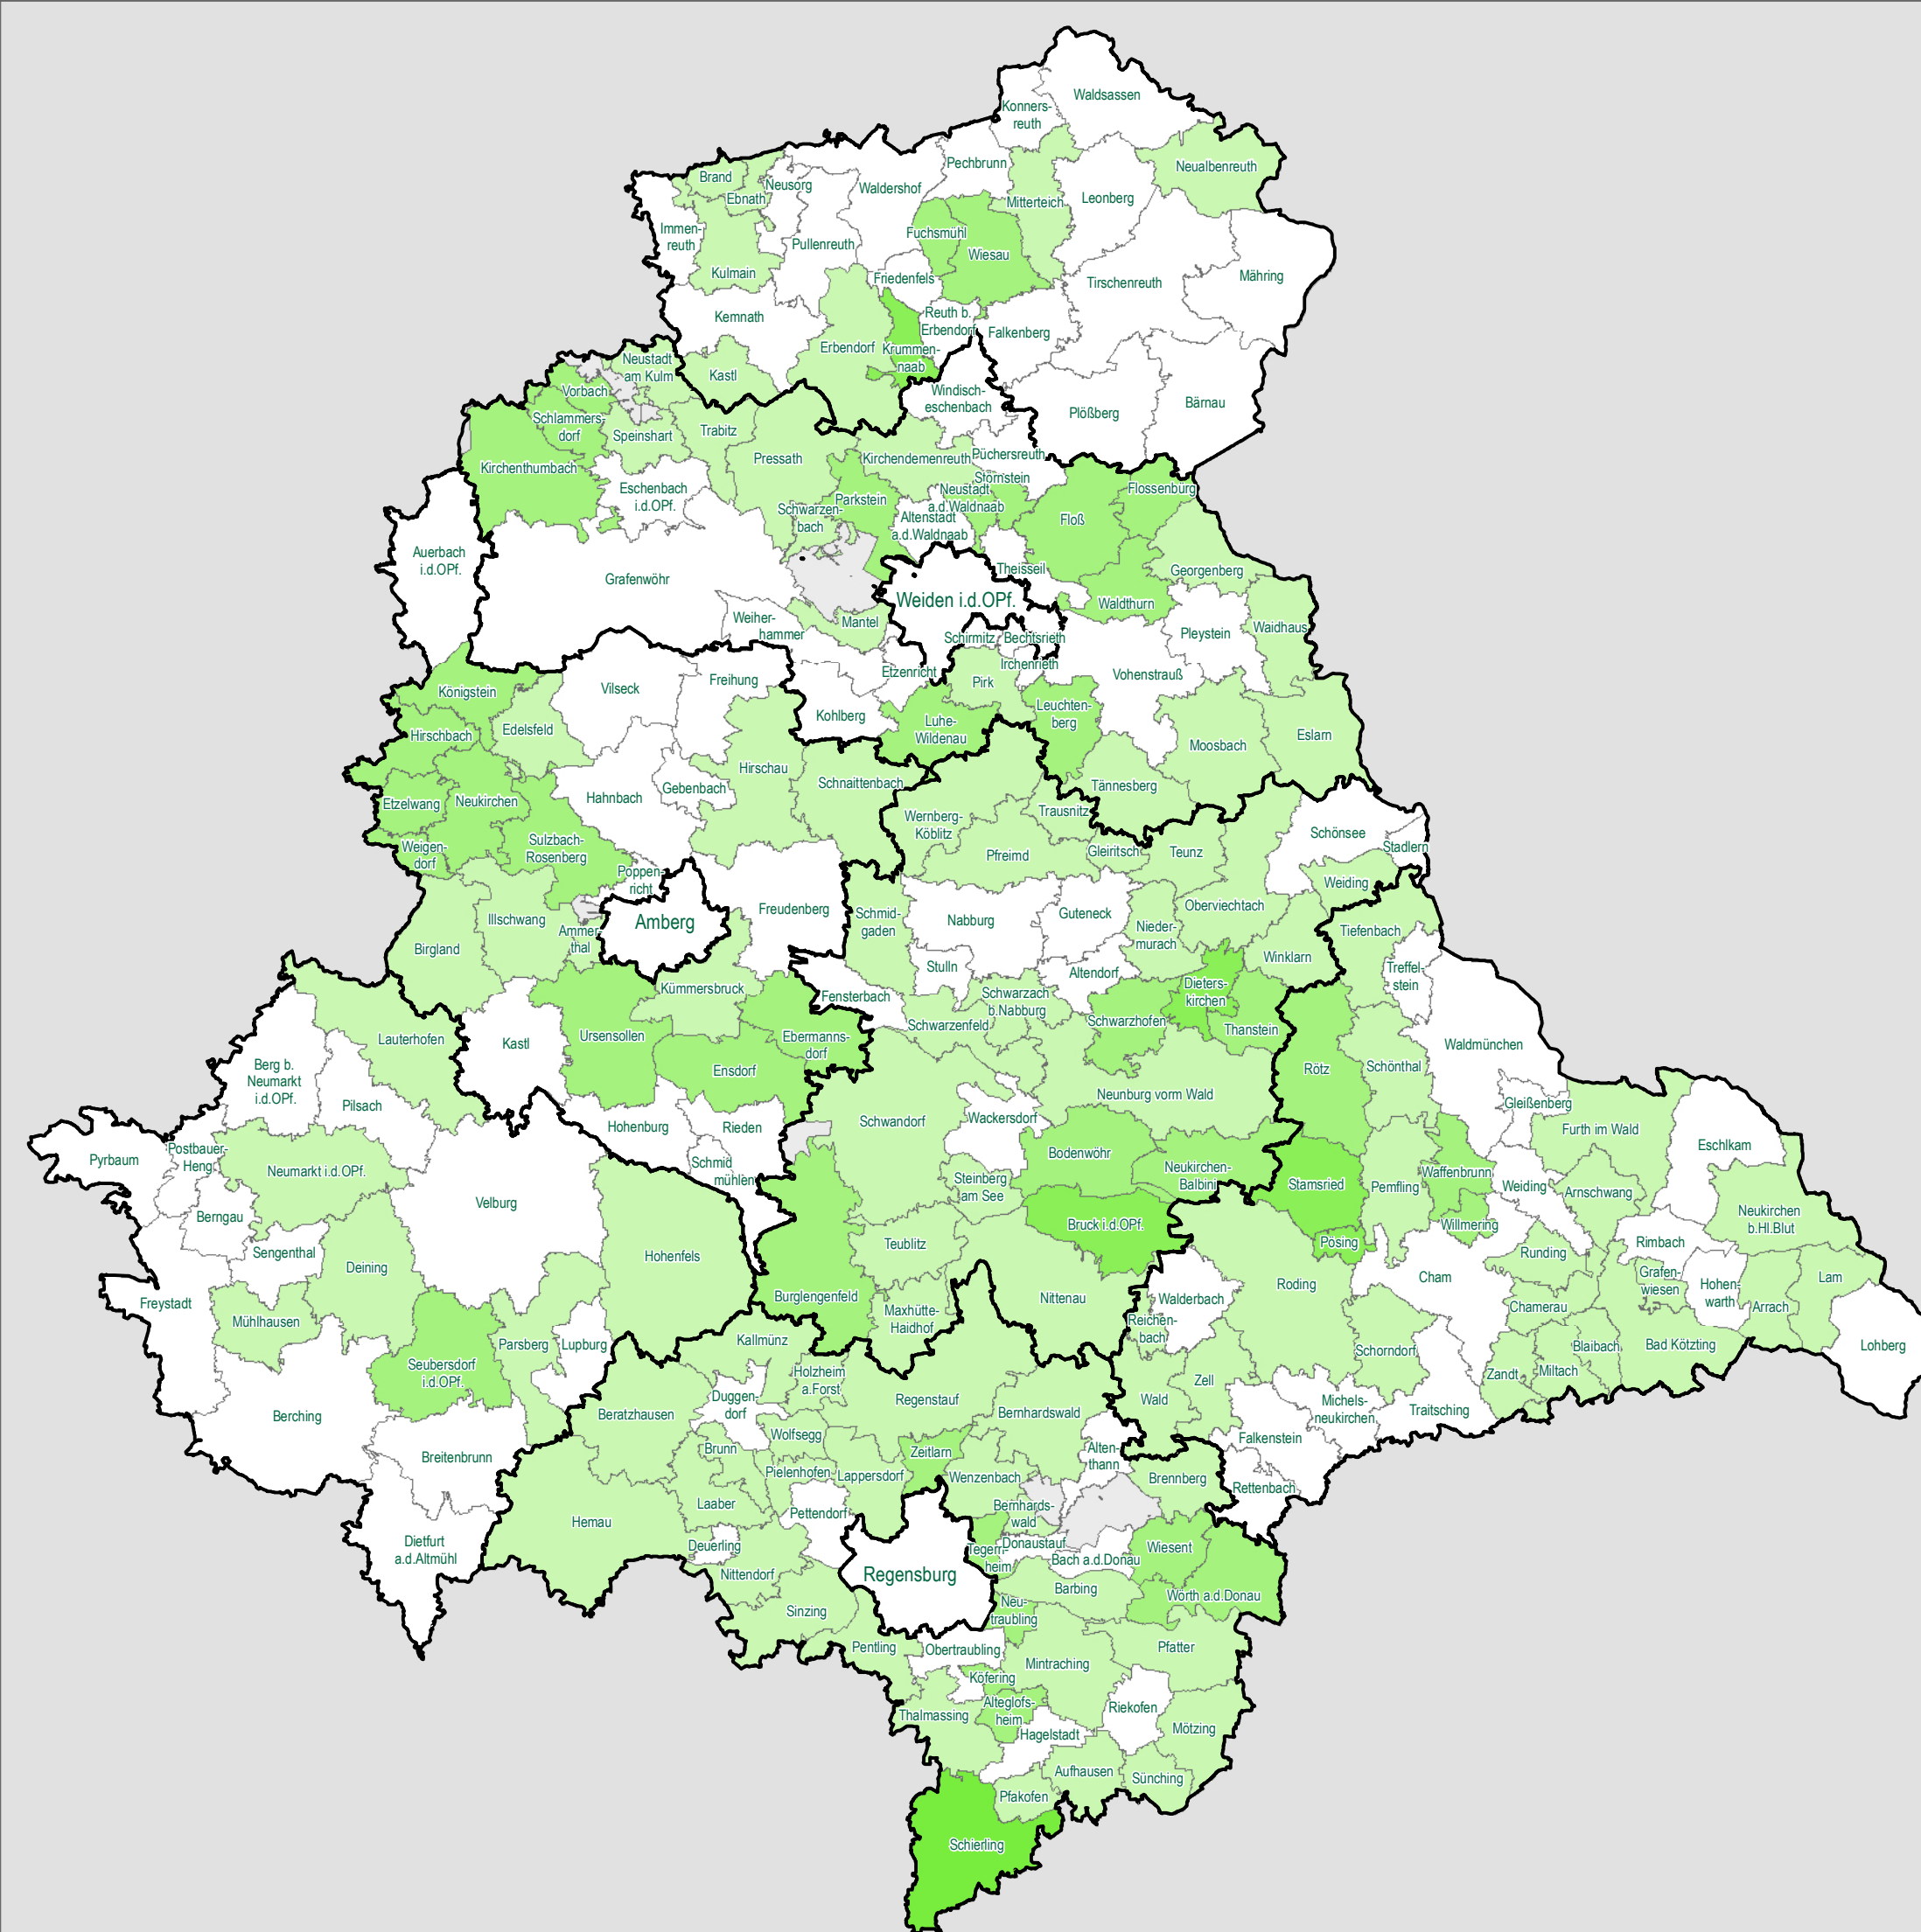

## Energiecoaching im Regierungsbezirk Oberpfalz

Stand: Oktober 2024

-  Energiecoaching  
*Hinweis: eine höhere Farbintensität bedeutet eine mehrfache Teilnahme am Energiecoaching*
-  Landkreis
-  Gemeinde
-  Gemeindefreies Gebiet

Maßstab: 1:500.000

Bearbeitung: Geschäftsstelle Energiewende und  
Kartographie SG 24, Regierung der Oberpfalz