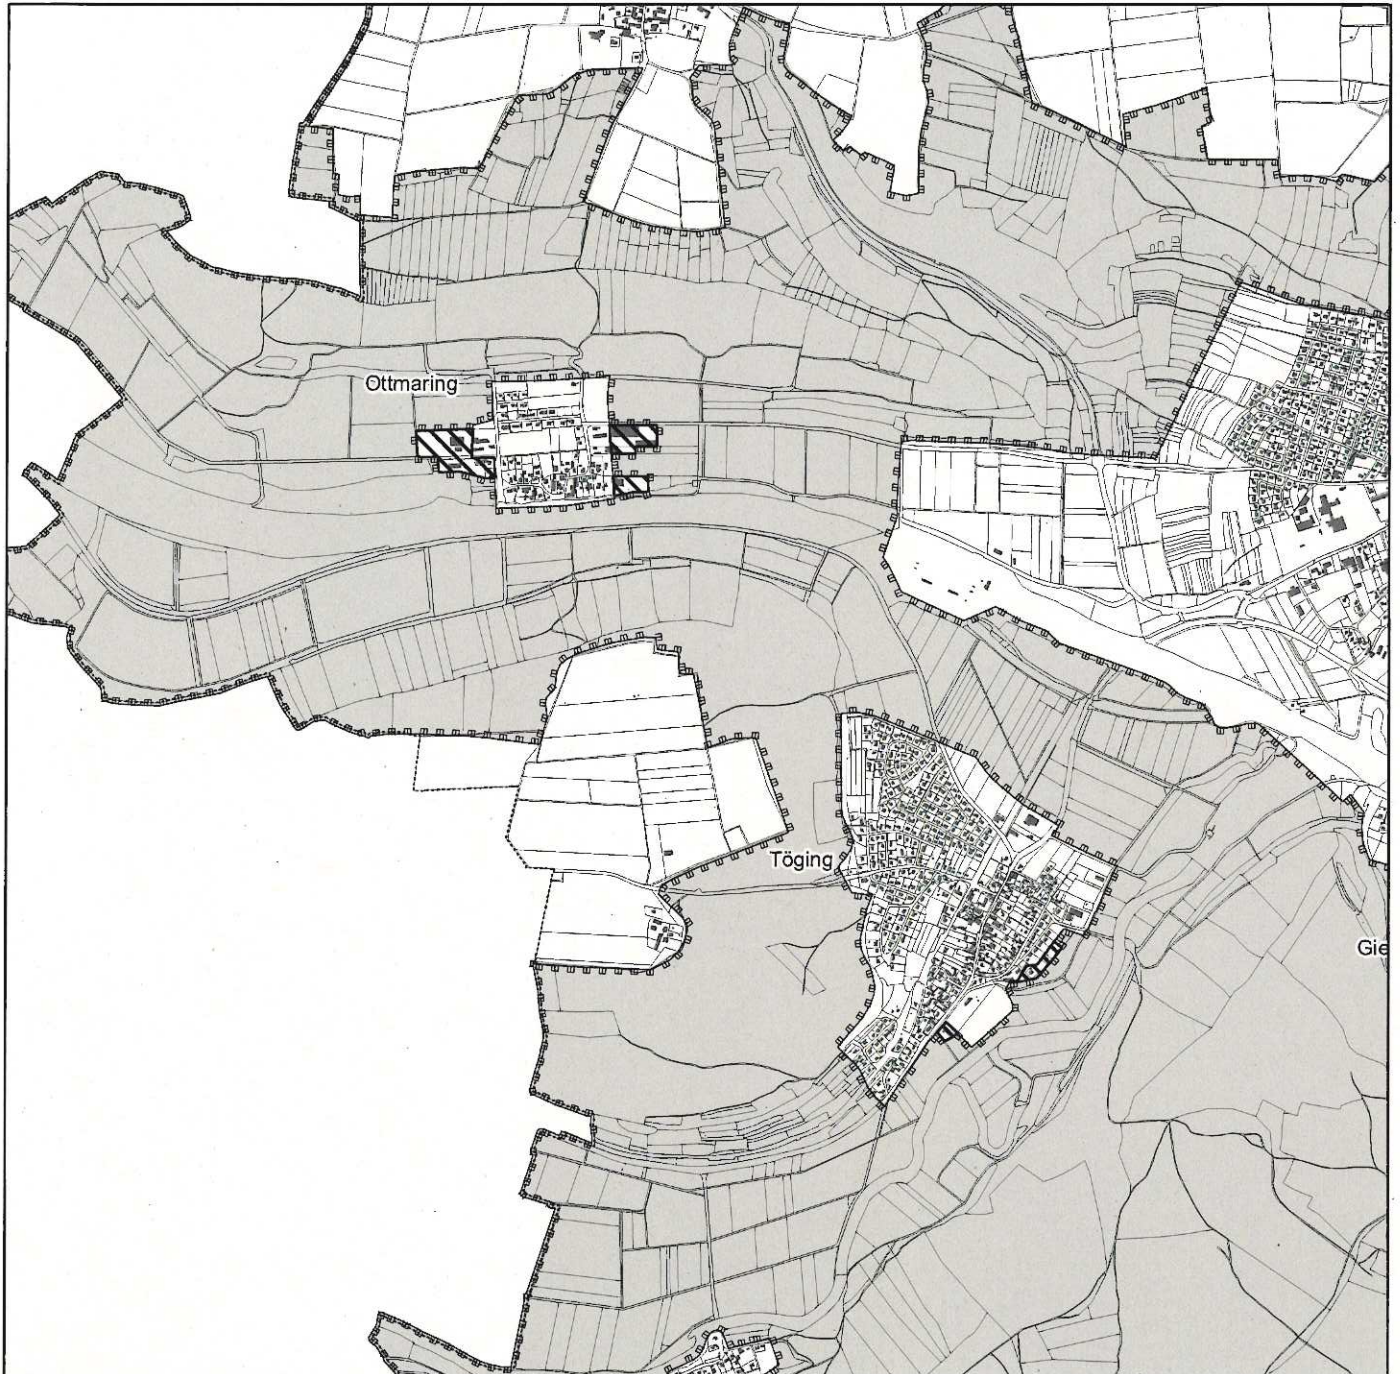

Landkreis  
Neumarkt i. d. OPf.

Maßstab 1 : 25.000

Karte für die Neuabgrenzung des Landschaftsschutzgebietes  
Schutzzone im Naturpark "Altmühltal" - Bereich Stadt Dietfurt a. d. Altmühl

Blatt  
**4**

Legende