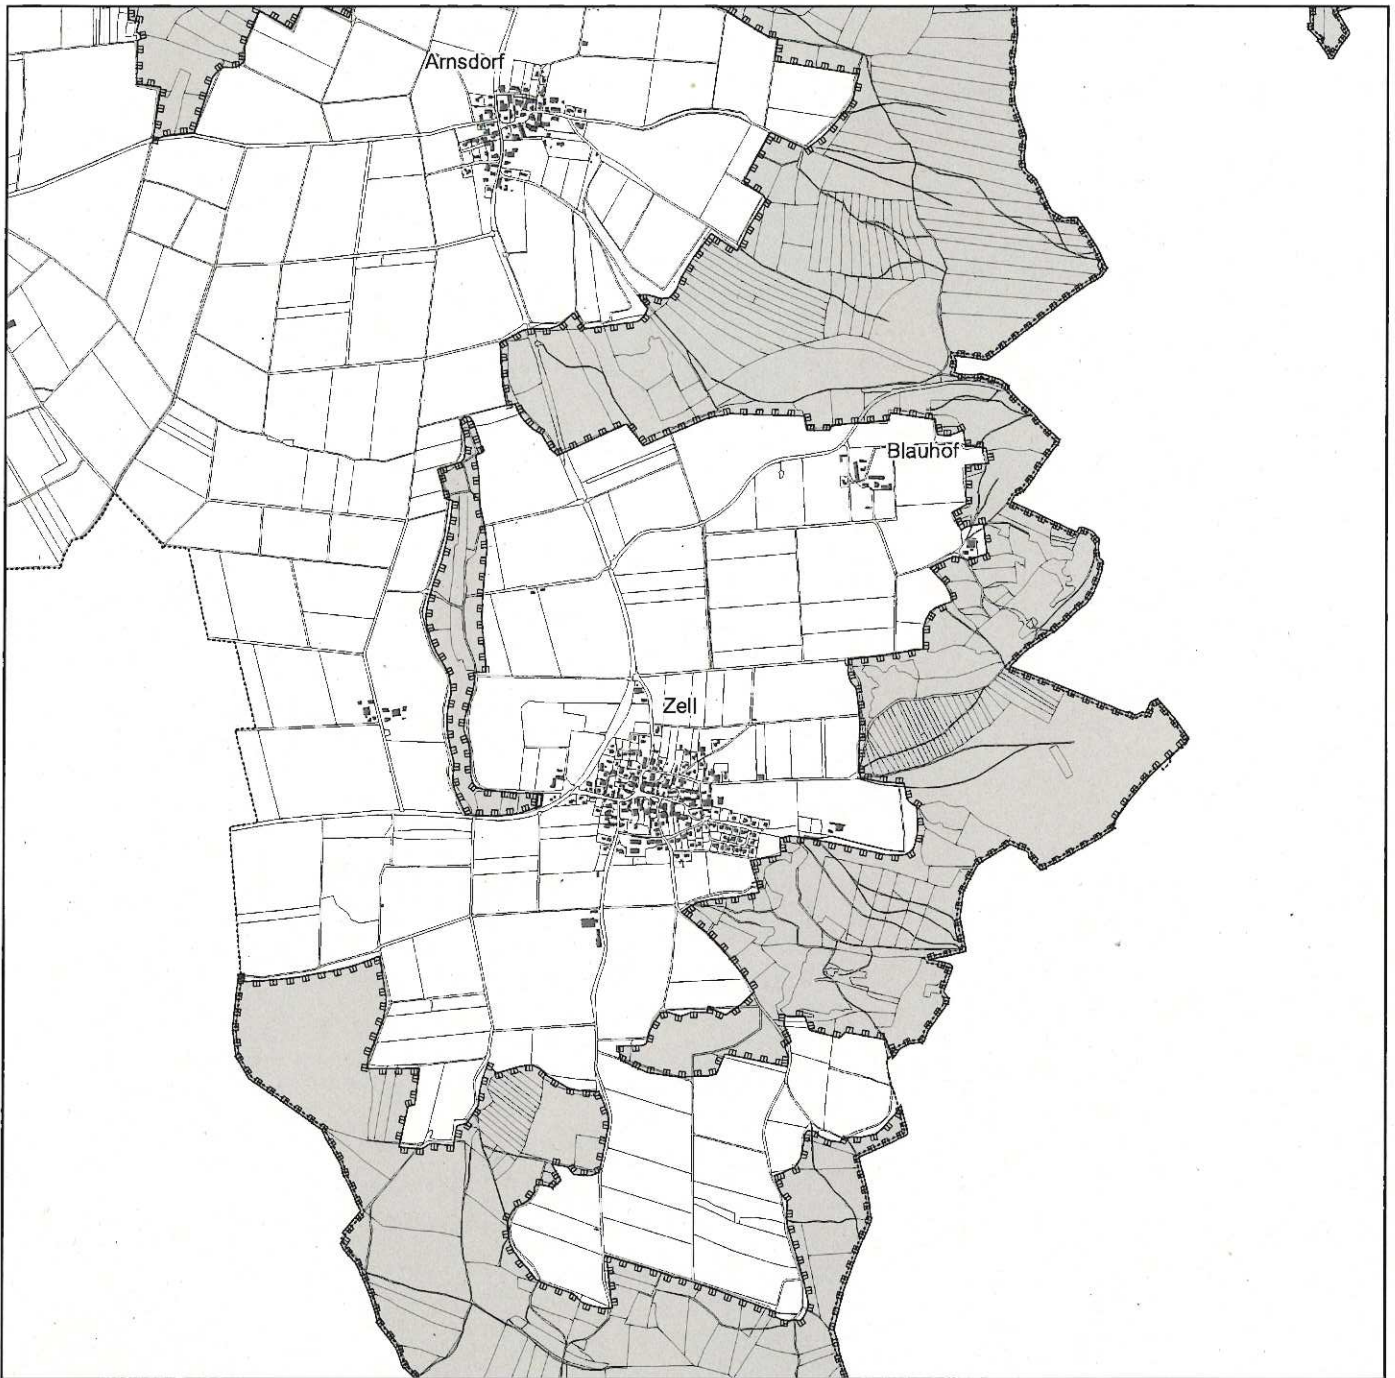

Karte für die Neuabgrenzung des Landschaftsschutzgebietes  
Schutzzone im Naturpark "Altmühltal" - Bereich Stadt Dietfurt a. d. Altmühl

Blatt  
**2**

Legende

Landschaftsschutzgebiet

Neu hinzukommende Flächen

Aufzuhebende Flächen

Landkreis Neumarkt i. d. OPf.

Willibald Gailler  
Landrat

**N**

Stand: 01.08.2024  
In Kraft getreten am:

Landkreis  
Neumarkt i. d. OPf.

Maßstab 1 : 25.000

Karte für die Neuabgrenzung des Landschaftsschutzgebietes  
Schutzzone im Naturpark "Altmühltal" - Bereich Stadt Dietfurt a. d. Altmühl