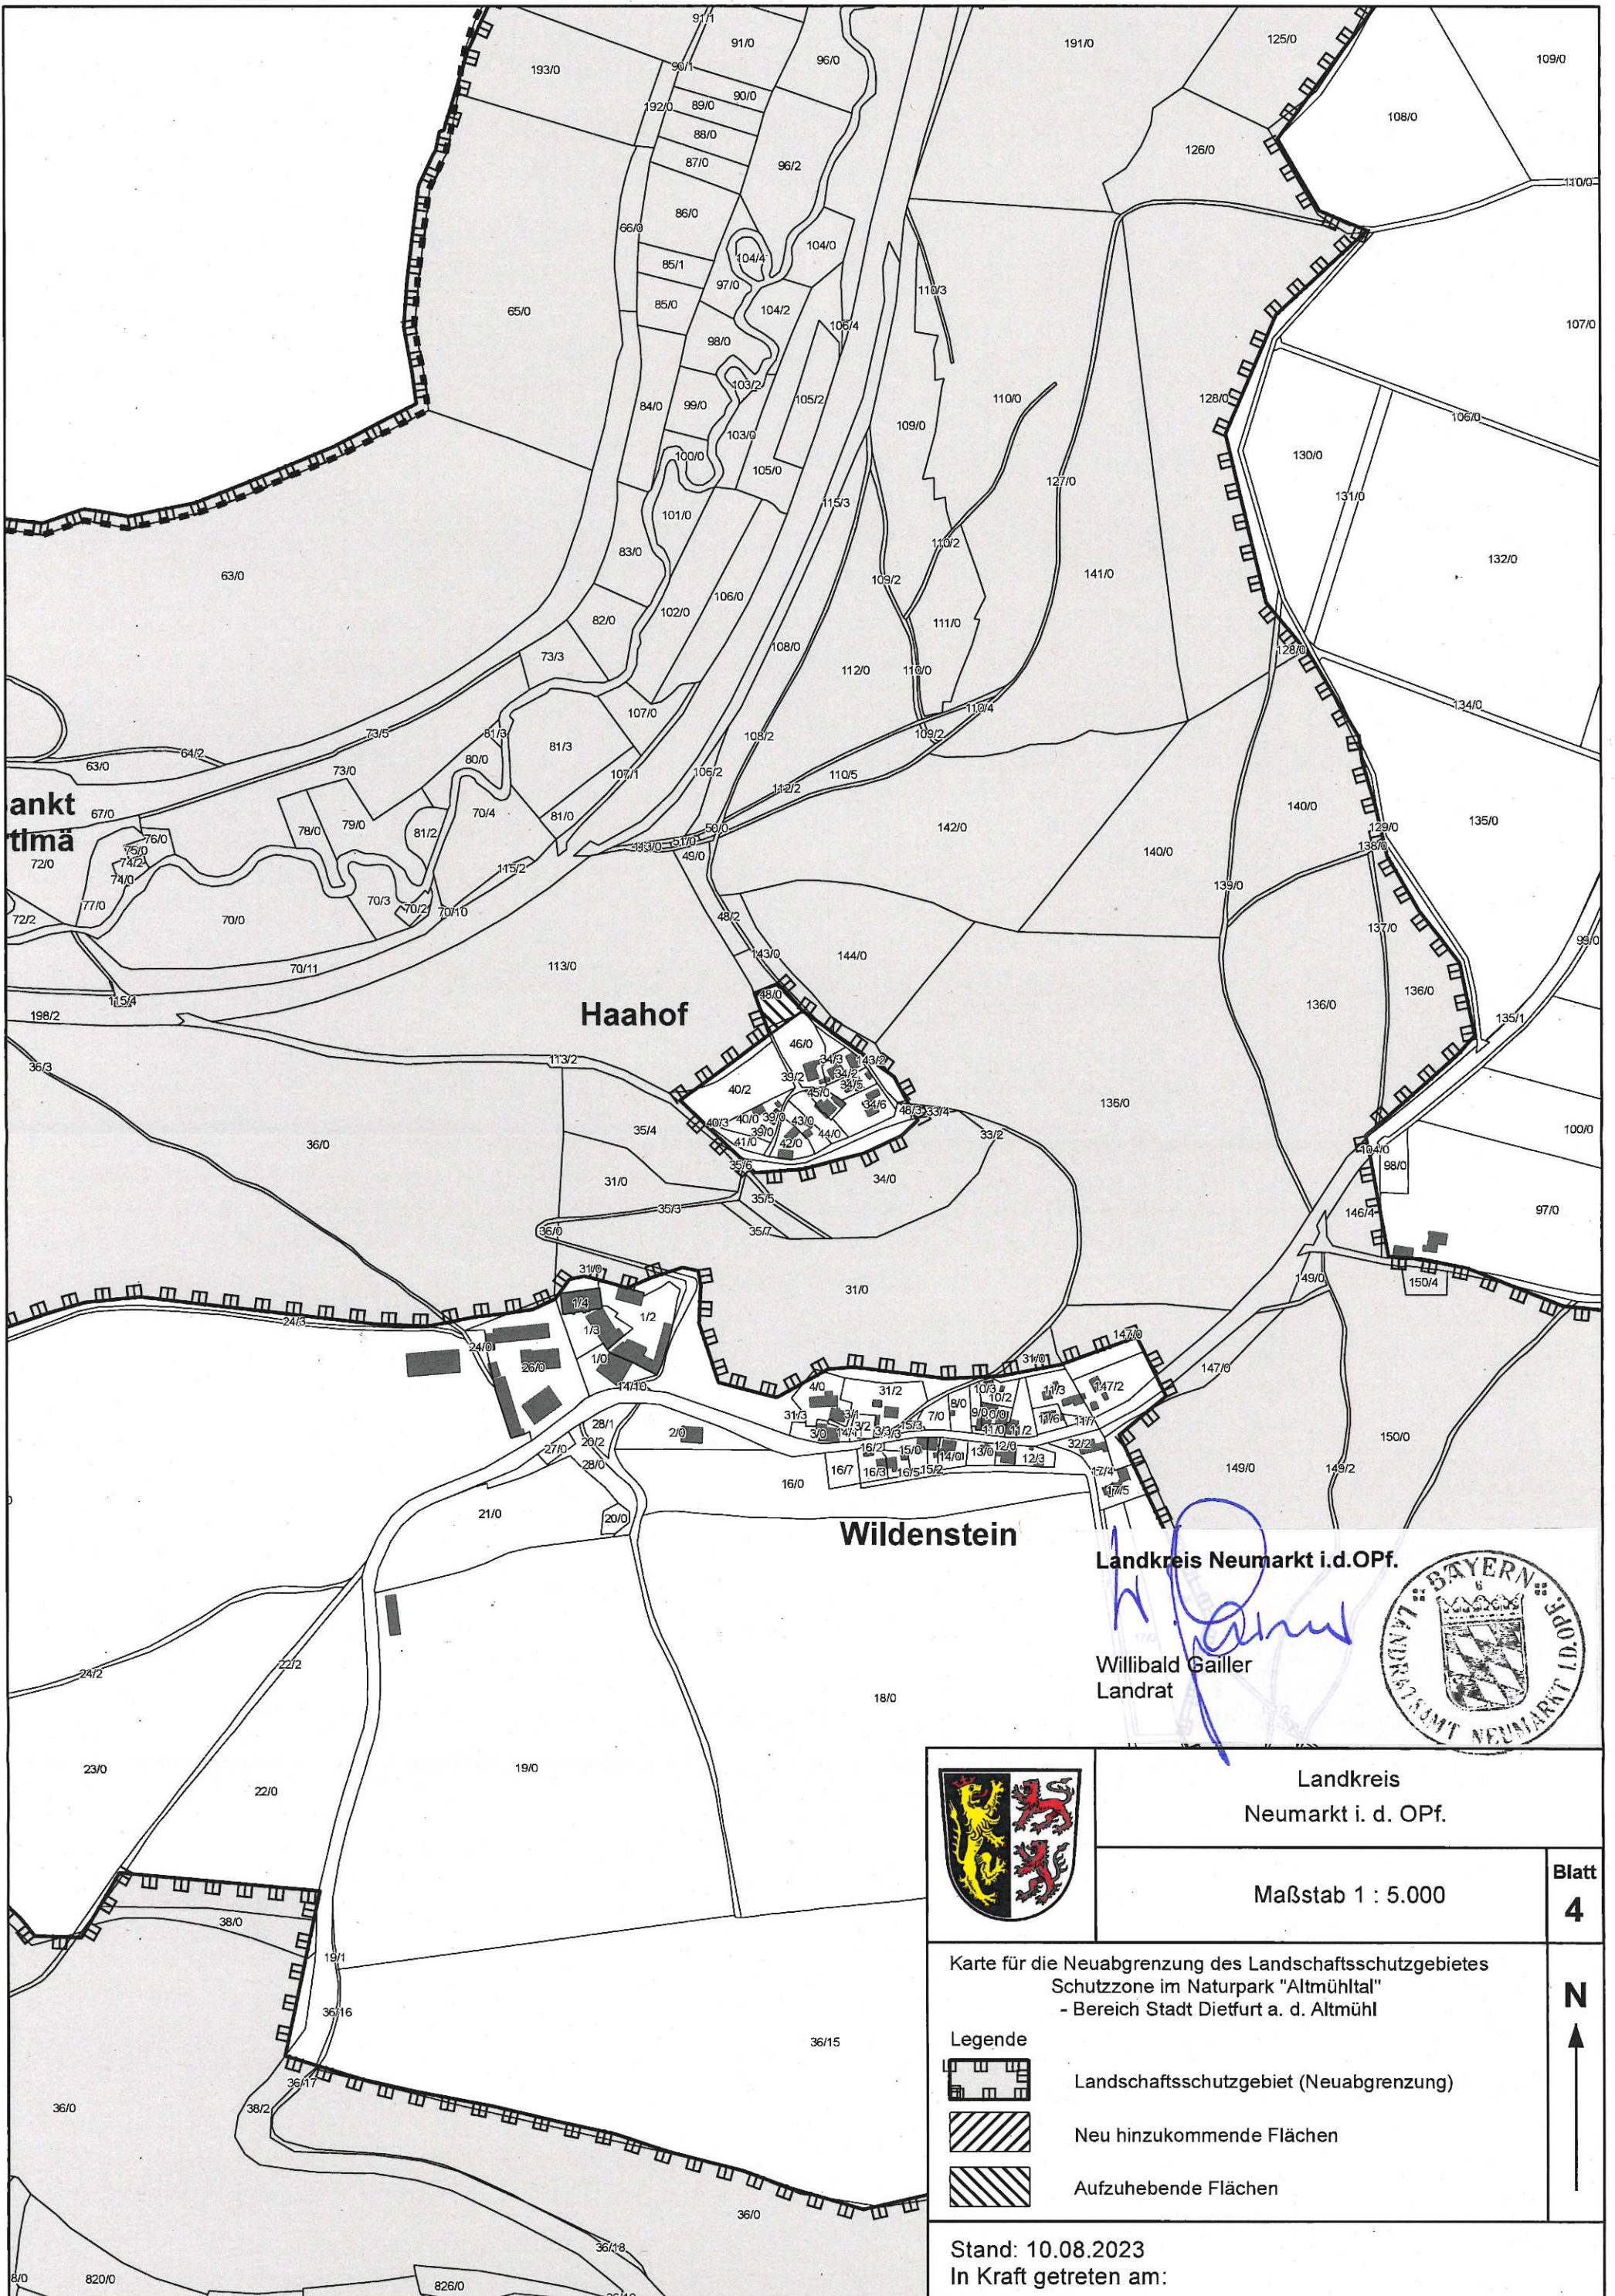

ankt
timä

Haahof

Wildenstein

Landkreis Neumarkt i.d.OPf.

Willibald Gailler
Landrat

Landkreis
Neumarkt i. d. OPf.

Maßstab 1 : 5.000

Blatt
4

Karte für die Neuabgrenzung des Landschaftsschutzgebietes
Schutzzone im Naturpark "Altmühltal"
- Bereich Stadt Dietfurt a. d. Altmühl

Legende

Landschaftsschutzgebiet (Neuabgrenzung)

Neu hinzukommende Flächen

Aufzuhebende Flächen

N

Stand: 10.08.2023
In Kraft getreten am: