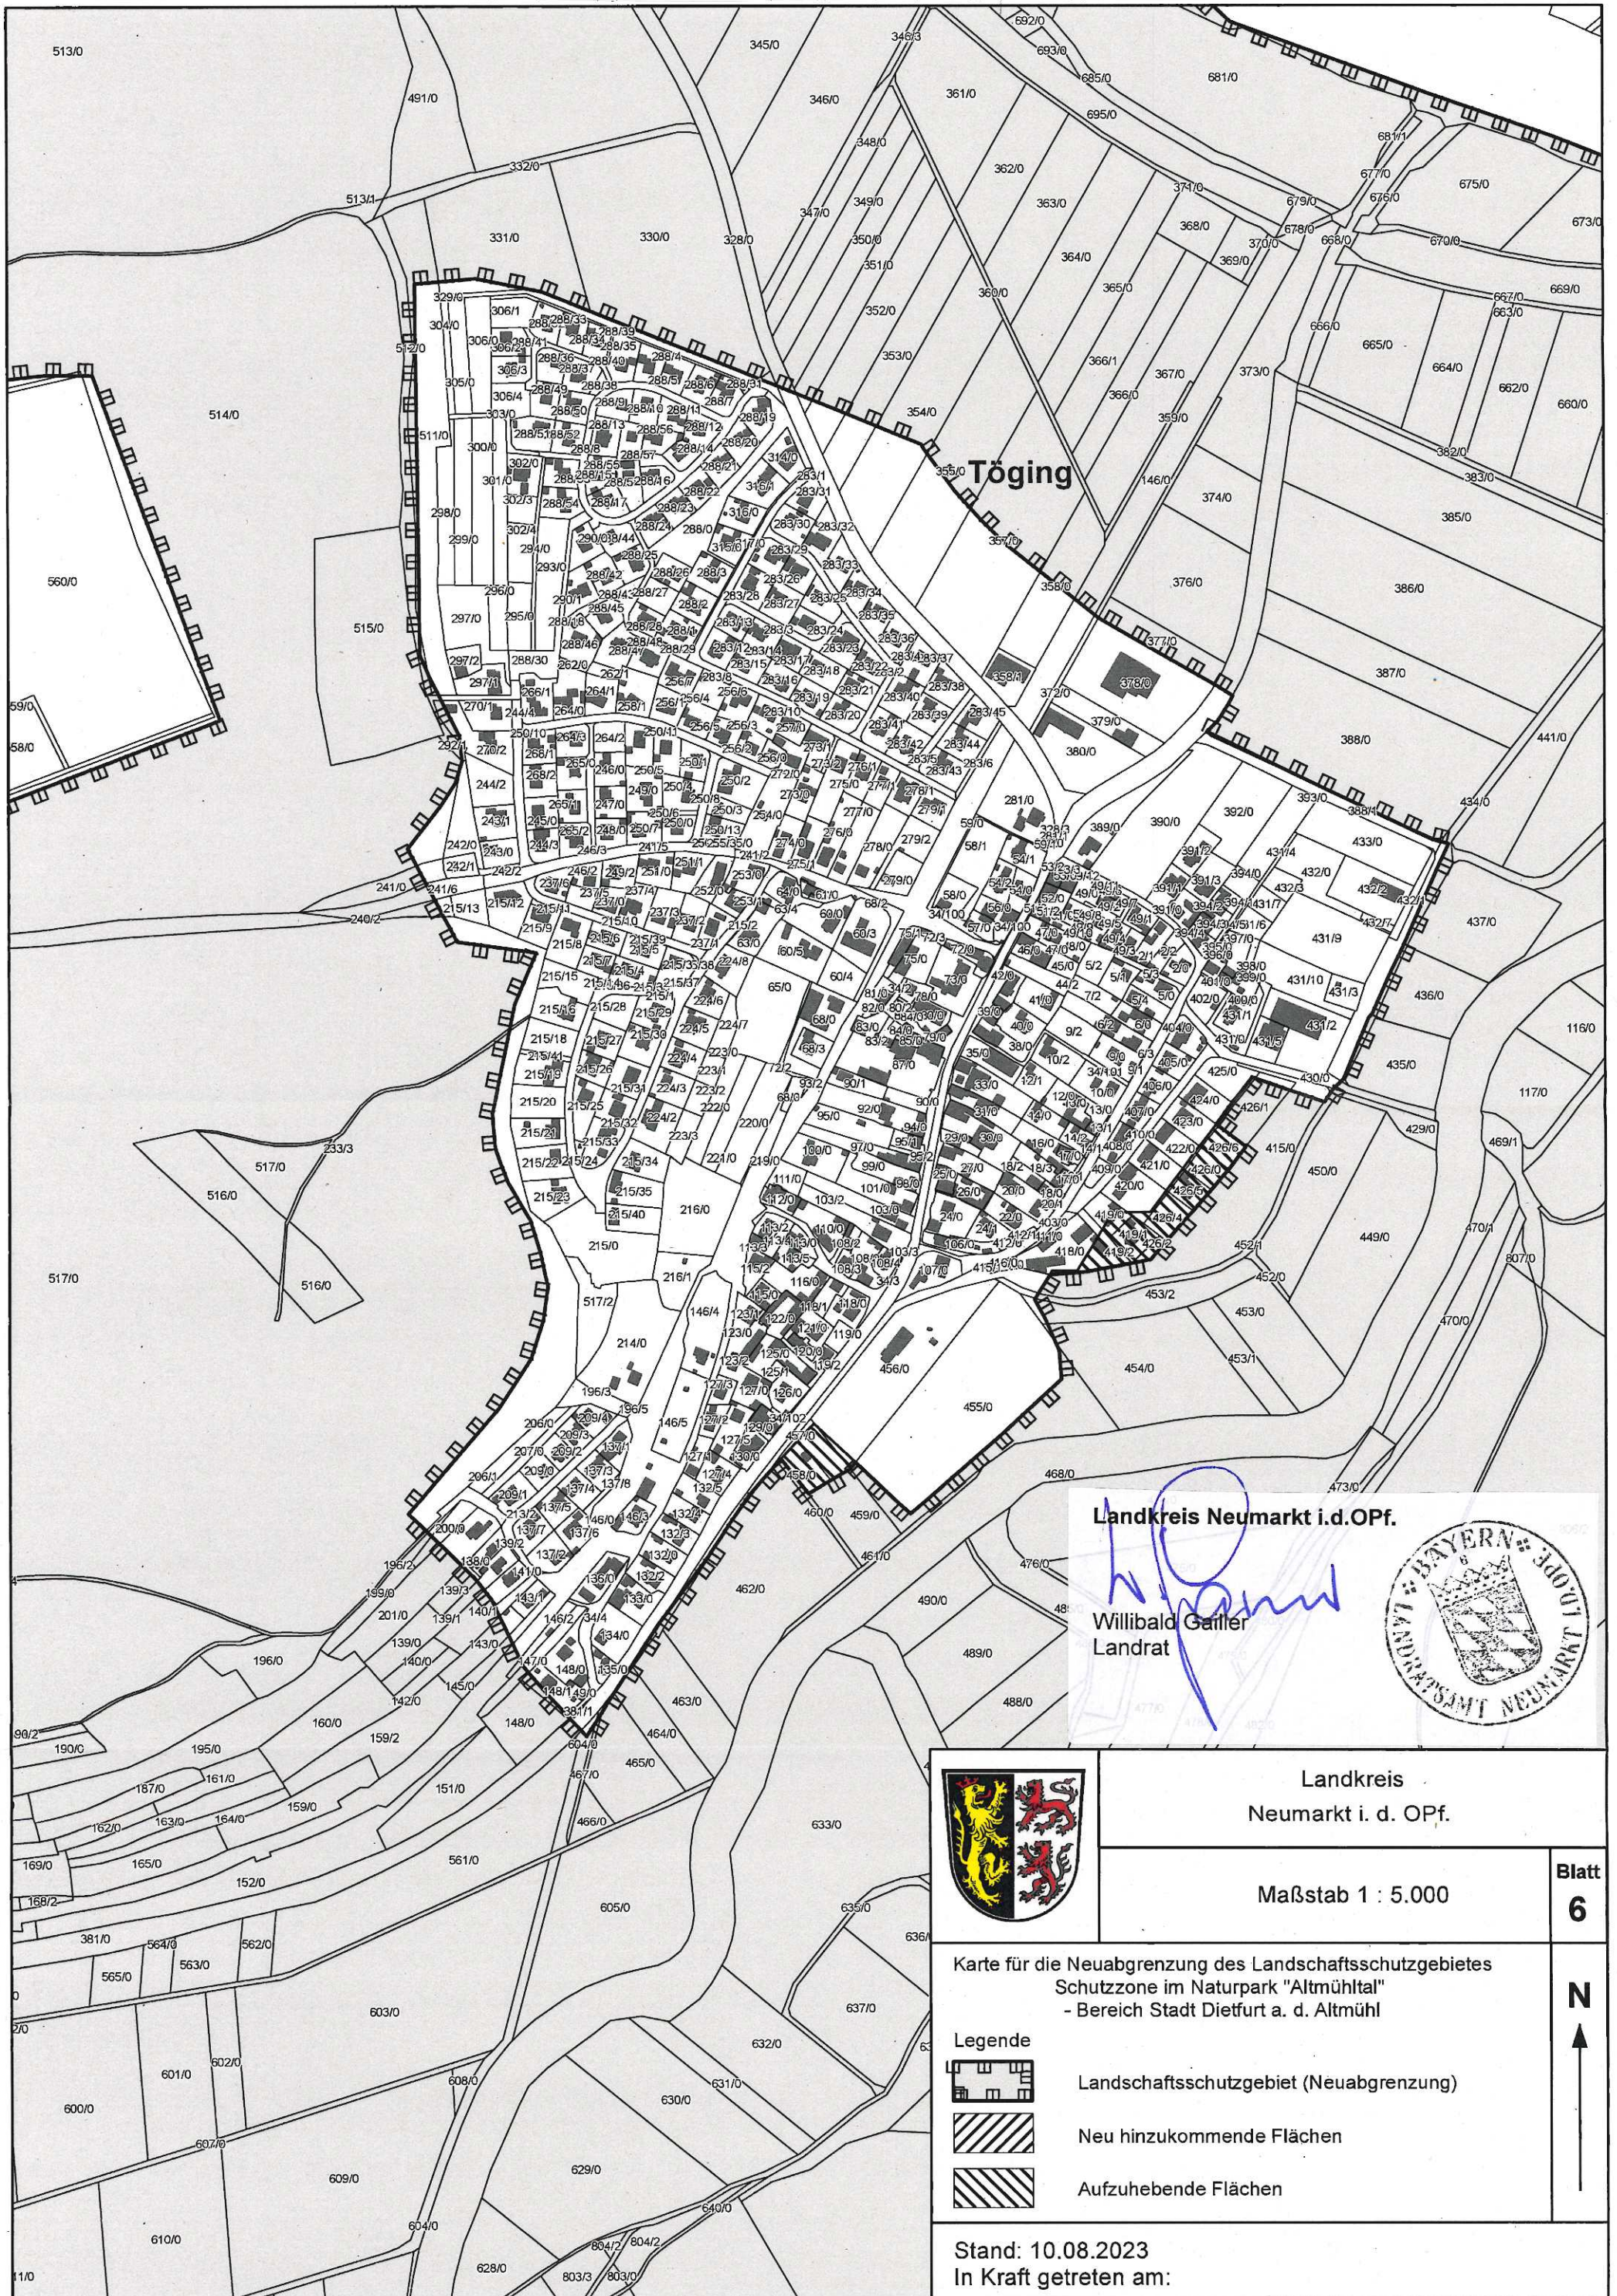

Landkreis Neumarkt i.d.OPf.

Willibald Gailler
Landrat

Landkreis
Neumarkt i. d. OPf.

Maßstab 1 : 5.000

Blatt
6

Karte für die Neuabgrenzung des Landschaftsschutzgebietes
Schutzzone im Naturpark "Altmühltal"
- Bereich Stadt Dietfurt a. d. Altmühl

Legende

Landschaftsschutzgebiet (Neuabgrenzung)

Neu hinzukommende Flächen

Aufzuehebende Flächen

Stand: 10.08.2023
In Kraft getreten am: