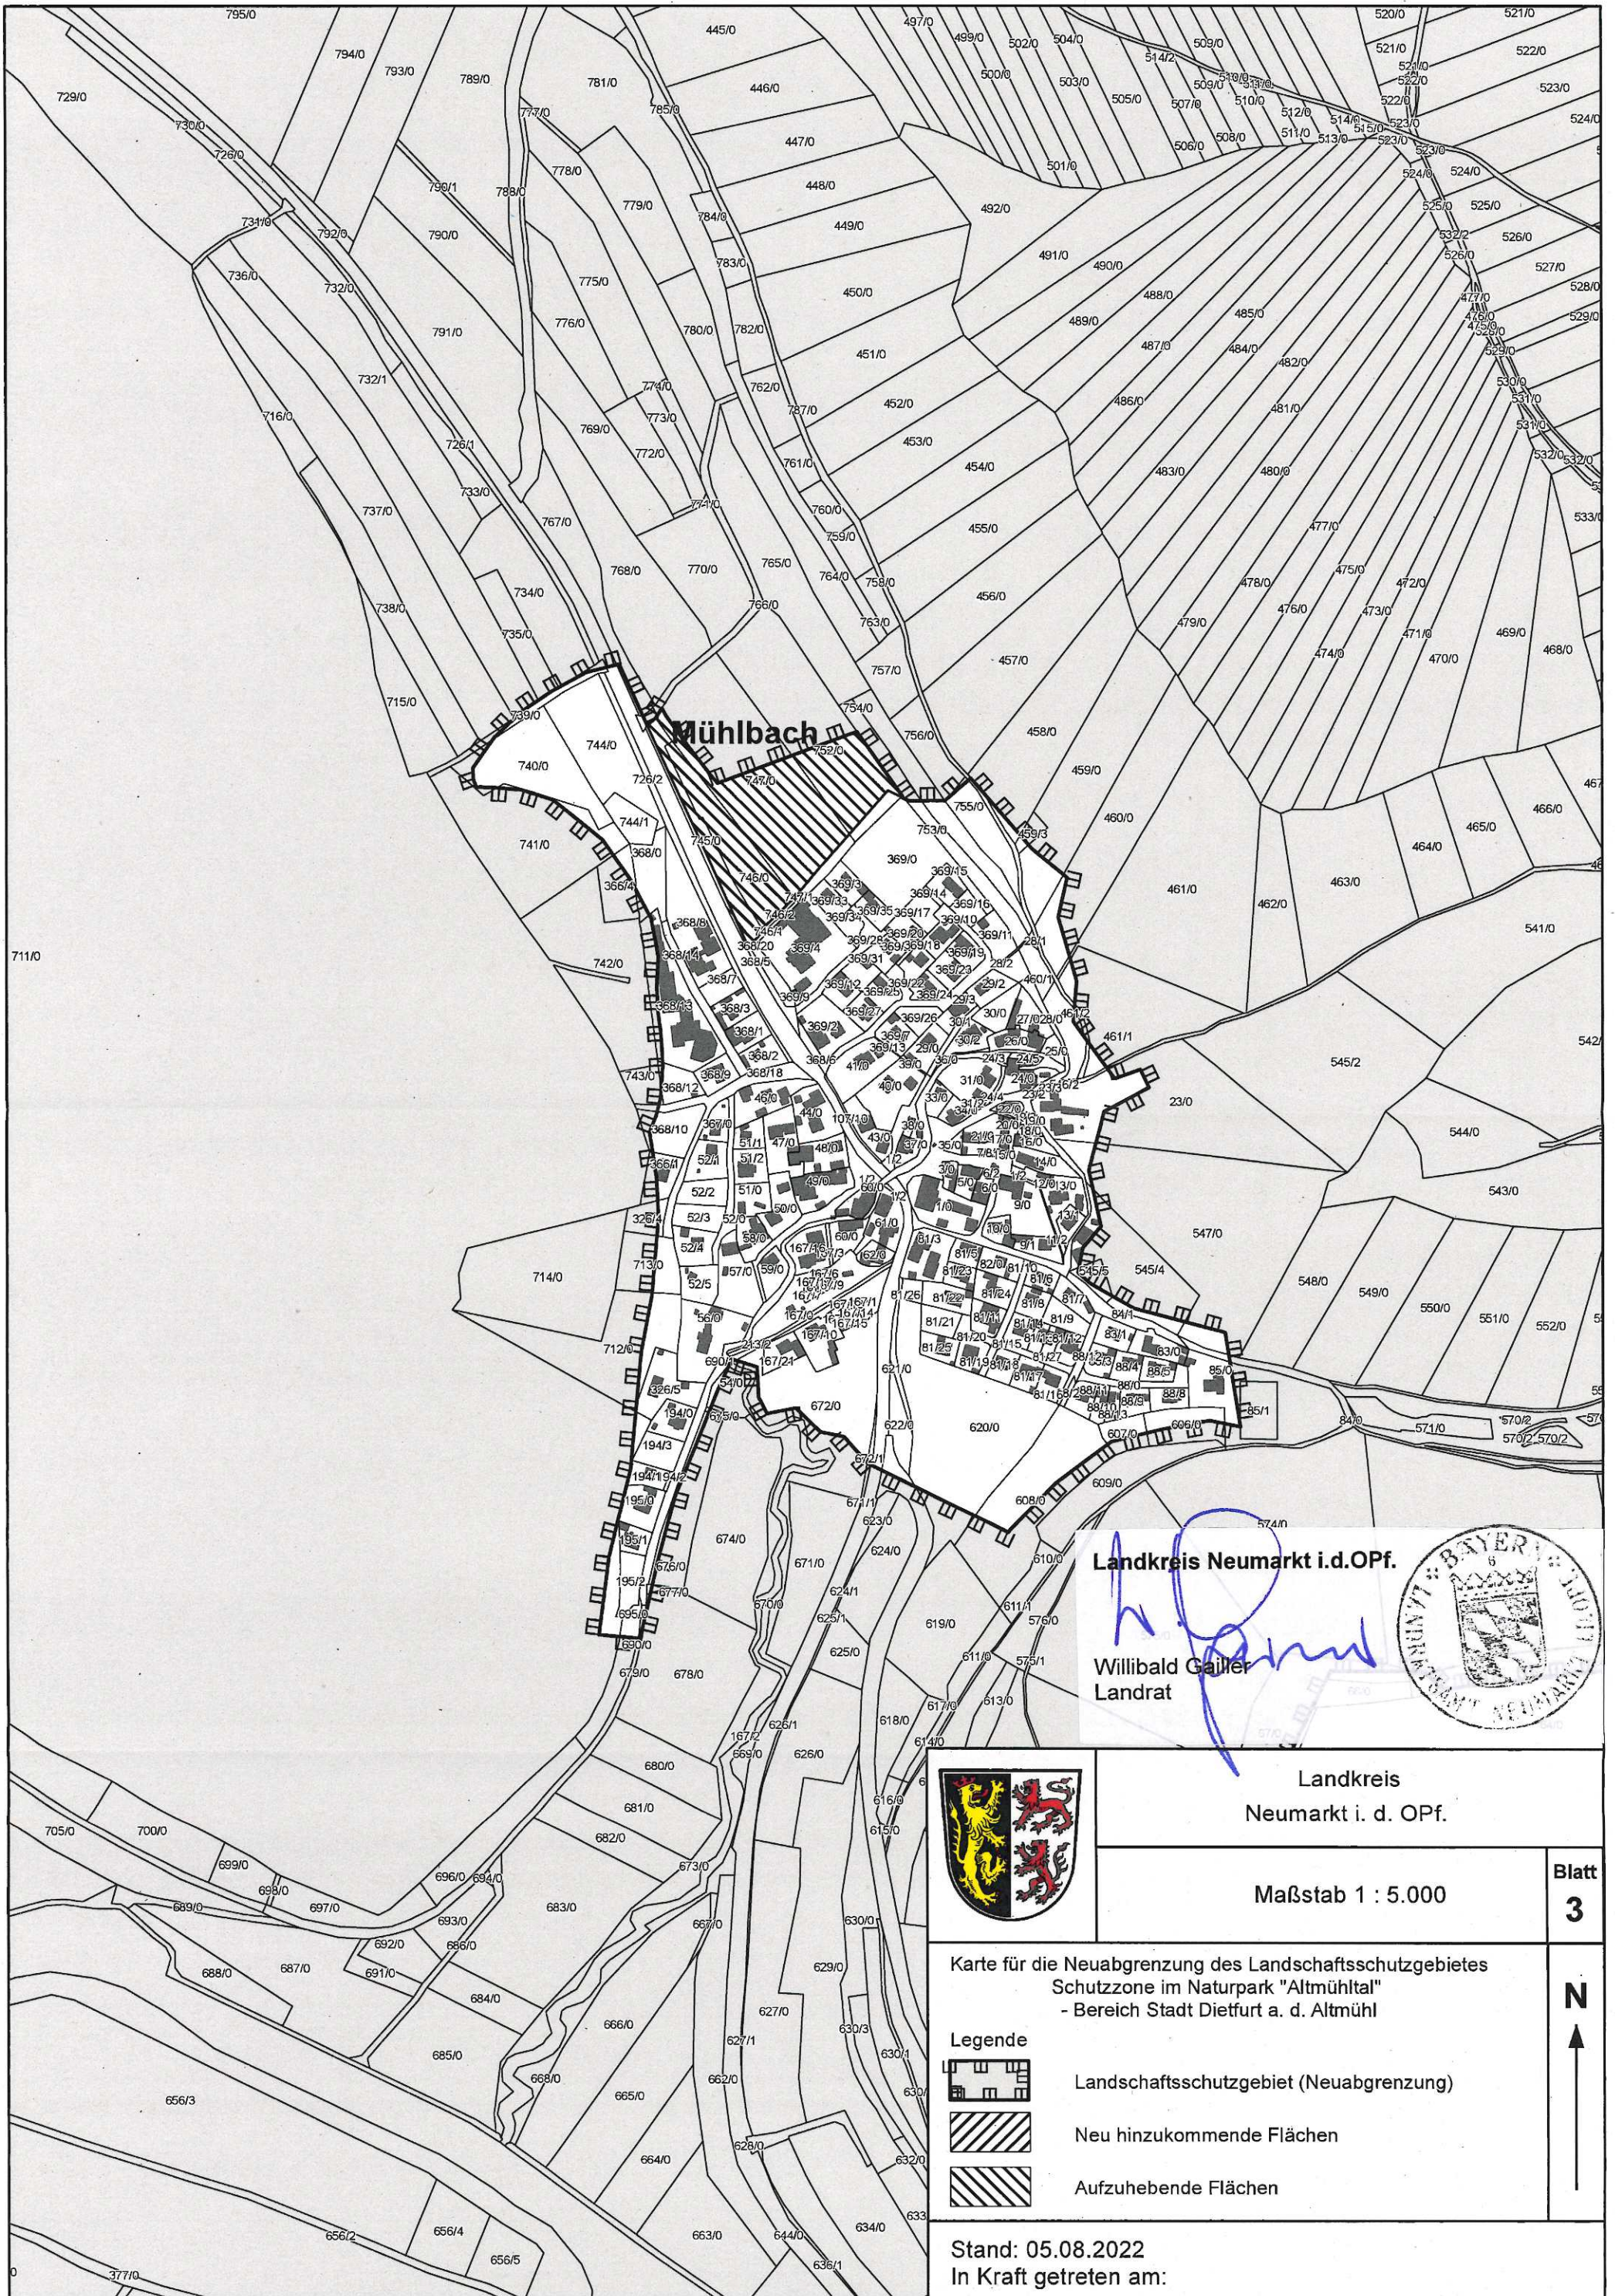

Landkreis Neumarkt i.d.OPf.

Willibald Gailler
 Willibald Gailler
 Landrat

Landkreis
 Neumarkt i. d. OPf.

Maßstab 1 : 5.000

Blatt
1

Karte für die Neuabgrenzung des Landschaftsschutzgebietes
 Schutzzone im Naturpark "Altmühltal"
 - Bereich Stadt Dietfurt a. d. Altmühl

Legende

-  Landschaftsschutzgebiet (Neuabgrenzung)
-  Neu hinzukommende Flächen
-  Aufzuhebende Flächen

Stand: 10.08.2023
 In Kraft getreten am:

Landkreis Neumarkt i.d.OPf.

Willibald Gailler
 Willibald Gailler
 Landrat

Landkreis
 Neumarkt i. d. OPf.

Maßstab 1 : 5.000

Blatt
3

Karte für die Neuabgrenzung des Landschaftsschutzgebietes
 Schutzzone im Naturpark "Altmühltal"
 - Bereich Stadt Dietfurt a. d. Altmühl

Legende

-  Landschaftsschutzgebiet (Neuabgrenzung)
-  Neu hinzukommende Flächen
-  Aufzuhebende Flächen

Blatt
4

Karte für die Neuabgrenzung des Landschaftsschutzgebietes
Schutzzone im Naturpark "Altmühltal"
- Bereich Stadt Dietfurt a. d. Altmühl

Legende

Landschaftsschutzgebiet (Neuabgrenzung)

Neu hinzukommende Flächen